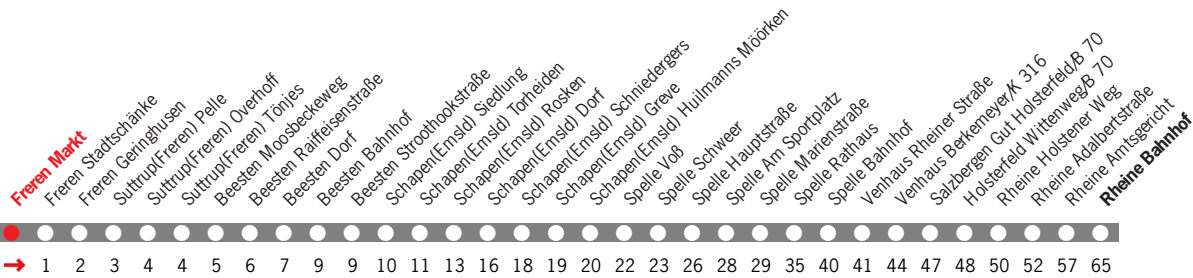

### Richtungen:

1 = Fürstenau(b Bramsche) Post

Suttrup(Freren) Langenhorst  
**Freren Markt**  
Handrup Gymnasium

→ 22

# 195

Gültig vom 29.09.2016 bis 10.12.2016.

**Uhr Montag - Freitag**

06	23a
12	28 <sup>1</sup> <sub>b</sub> 58 <sup>2</sup> <sub>b</sub>
13	18a
14	25b
15	12 <sup>1</sup> <sub>c</sub>
16	08b

- a = Mo - Fr; nicht 3. Okt
- b = Mo - Fr; nicht 3. bis 14. Okt
- c = Di, Do; nicht 4. bis 13. Okt

**Richtungen:**

- 1 = Venhaus Berkemeyer
- 2 = Spelle Hauptstraße